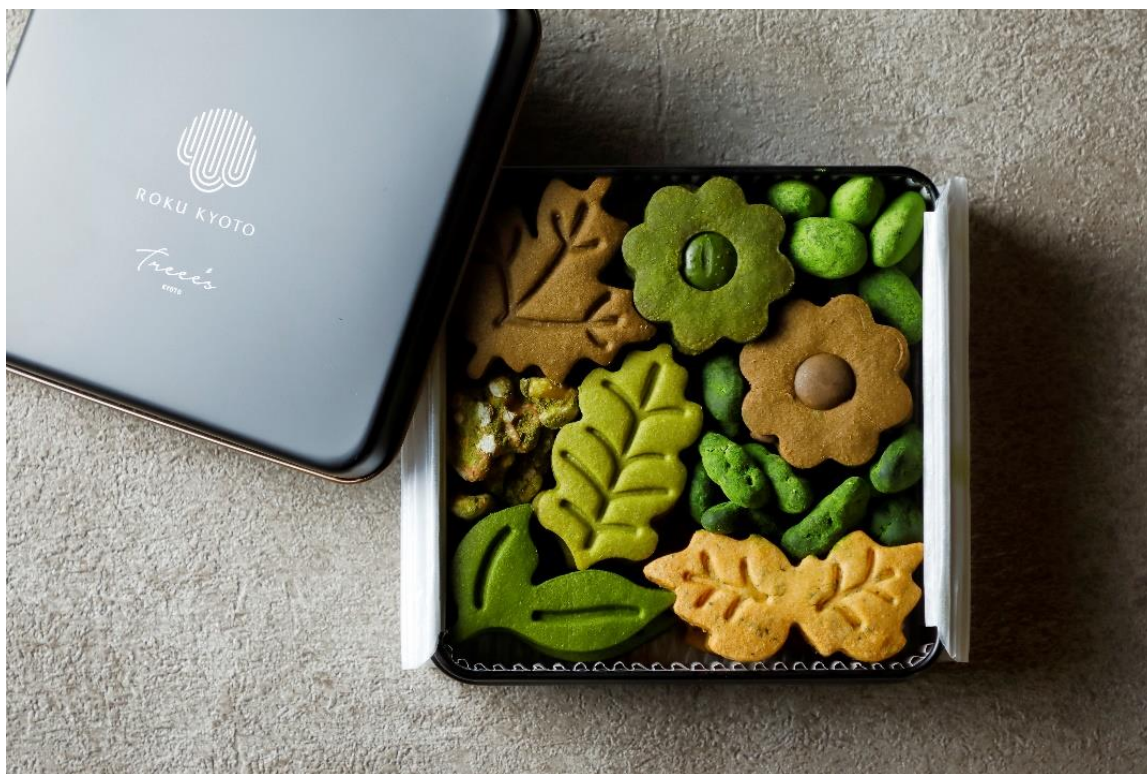

“グリーンを愉しむ”をコンセプトに、農薬や化学肥料を使わずに育てられた京都府産のオーガニック宇治抹茶を100%使用し、1枚1枚丁寧に焼き上げた米粉100%のグルテンフリークッキーとナッツをセットにしました。抹茶やほうじ茶、玄米茶など、風味豊かなお茶の個性を味わえるラインナップに加え、厳選したシングルオリジン(単一品種)の抹茶の食べ比べが愉しめるアイテムなど、お茶の魅力を繊細に引き出したクッキーやナッツ全9種がぎっしりと詰め込まれています。中でも、古くから京都の人々に親しまれてきた京番茶をショコラと生地にとっぷりと練り込んだ「京番茶ショコラクッキー」は、ROKU KYOTOのクッキー缶でのみご賞味いただけるオリジナルフレーバーです。米粉ならではのホロホロとほどける優しい食感、口に広がる抹茶の香りと味わいにより、まるでお茶を食べているかのような感覚をご堪能いただけます。手土産やおもてなし、自分へのご褒美スイーツとしてご利用ください。