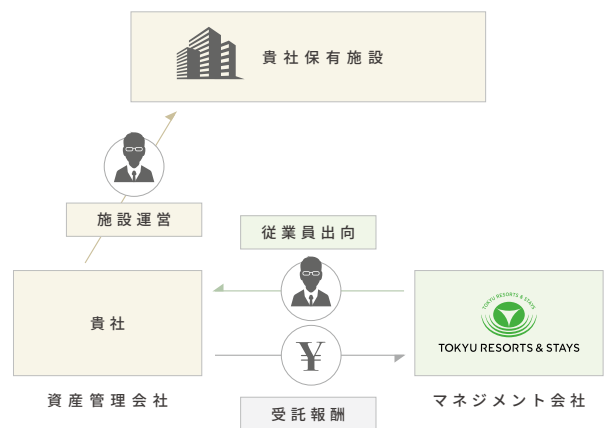

### 私たちの優位性

集客力

当社運営の施設利用は年間400万人超。グループ内の優良顧客層へのアプローチが可能です。

運営改善力

コスト削減、設備投資の最適化からホスピタリティ運営まで、スケールメリットを活かした「運営のスリム化」をご提案します。

ブランド力

安心と信頼の「東急ブランド」とリゾート業40年の実績を活かして、安定した事業を行います。

### 東急リゾート&ステイが提供する3つの運営サポート

#### SCHEME-1 運営受託

施設の名称を残し、資産管理会社として事業を継続していただきます。弊社にて従業員を雇用し、運営業務を行います。経営方針の作成からオペレーション業務全般まで、一括してお引き受けします。

#### SCHEME-2 マネジメント契約

施設の経営責任者として、当社より支配人などを出向させます。現場の最前線にて、運営指導、集客支援、事務業務などに取り組み、早期の経営改善を実現します。