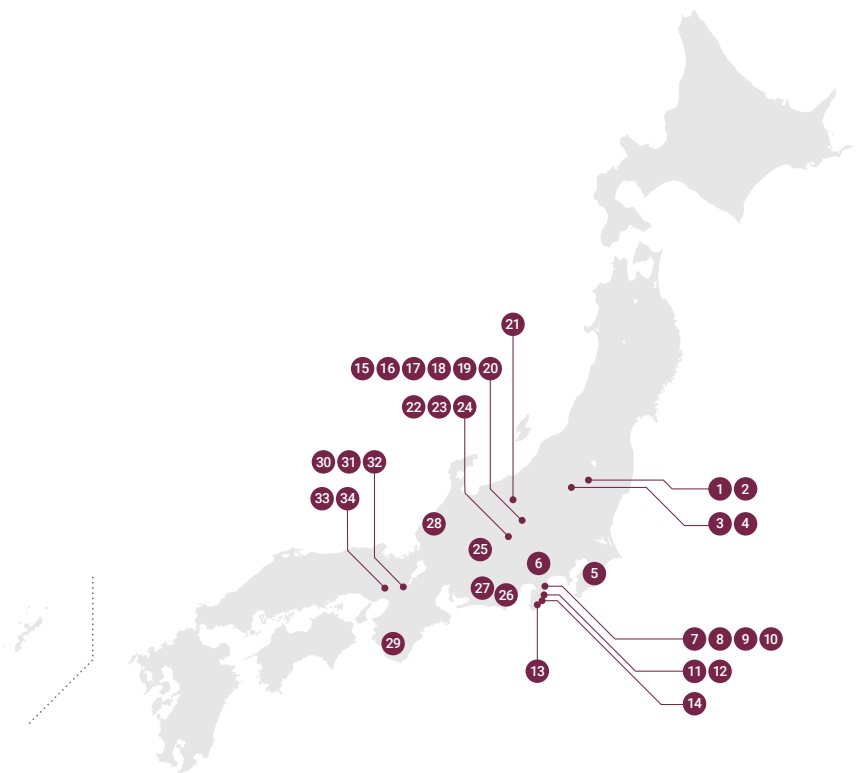

## TOKYU STAY

東京都心エリア (銀座・日本橋)	1 東急ステイ銀座
	2 東急ステイ築地
	3 東急ステイ新橋
	4 東急ステイ日本橋
	5 東急ステイ門前仲町
	6 東急ステイ水道橋
東京都心エリア (池袋・新宿)	7 東急ステイ新宿イーストサイド
	8 東急ステイ新宿
	9 東急ステイ西新宿
	10 東急ステイ池袋
	11 東急ステイ四谷
東京都心エリア (渋谷・品川)	12 東急ステイ青山プレミア
	13 東急ステイ渋谷
	14 東急ステイ渋谷 新南口
	15 東急ステイ目黒・祐天寺
	16 東急ステイ用賀
	17 東急ステイ蒲田
	18 東急ステイ五反田
19 東急ステイ高輪	
北海道エリア	20 東急ステイ札幌大通
	21 東急ステイ札幌
	22 東急ステイ函館朝市 灯の湯
東海エリア	23 東急ステイ飛騨高山 結の湯
北陸エリア	24 東急ステイ金沢
近畿エリア	25 東急ステイ大阪本町
	26 東急ステイ メルキュール大阪なんば
	27 東急ステイ京都阪井座 (四条河原町)
	28 東急ステイ京都三条烏丸
九州エリア	29 東急ステイ福岡天神
	30 東急ステイ博多
沖縄エリア	31 東急ステイ沖縄那覇

# 東 急 ハ ー ヴ ェ ス ト ク ラ ブ

## TOKYU HARVEST CLUB

東急ハーヴェストクラブは、別荘を持つ欲びとホテルで過ごす快適さをあわせ持つ、会員制リゾートホテルです。

東急不動産のリゾート事業として、1988年に長野・蓼科で誕生しました。

現在では箱根や軽井沢、京都など全国に広がり、2万6千人を超える会員さまに多彩なリゾートライフを提供しています。

- 1 東急ハーヴェストクラブ那須
- 2 東急ハーヴェストクラブ那須 Retreat
- 3 東急ハーヴェストクラブ鬼怒川
- 4 東急ハーヴェストクラブVIALA 鬼怒川溪翠
- 5 東急ハーヴェストクラブ勝浦
- 6 東急ハーヴェストクラブ山中湖マウント富士(提携施設)
- 7 東急ハーヴェストクラブRESERVE箱根明神平  
In nol hakone myojindai(提携施設)
- 8 東急ハーヴェストクラブ箱根甲子園
- 9 東急ハーヴェストクラブVIALA 箱根翡翠
- 10 東急ハーヴェストクラブVIALA 箱根湖悠
- 11 東急ハーヴェストクラブ熱海伊豆山
- 12 東急ハーヴェストクラブVIALA annex熱海伊豆山
- 13 東急ハーヴェストクラブ天城高原
- 14 東急ハーヴェストクラブ伊東
- 15 東急ハーヴェストクラブ旧軽井沢
- 16 東急ハーヴェストクラブ旧軽井沢アクセス
- 17 東急ハーヴェストクラブ軽井沢
- 18 東急ハーヴェストクラブVIALA annex軽井沢
- 19 東急ハーヴェストクラブVIALA 軽井沢 Retreat creek
- 20 東急ハーヴェストクラブVIALA 軽井沢 Retreat garden
- 21 東急ハーヴェストクラブ斑尾
- 22 東急ハーヴェストクラブ蓼科
- 23 東急ハーヴェストクラブ蓼科アクセス
- 24 東急ハーヴェストクラブ蓼科リゾート
- 25 東急ハーヴェストクラブRESERVE飛騨高山  
In 東急ステイ 飛騨高山 結の湯(提携施設)
- 26 東急ハーヴェストクラブ静波海岸(提携施設)
- 27 東急ハーヴェストクラブ浜名湖
- 28 東急ハーヴェストクラブスキーザム勝山
- 29 東急ハーヴェストクラブ南紀田辺
- 30 東急ハーヴェストクラブ京都鷹峯
- 31 東急ハーヴェストクラブVIALA annex京都鷹峯
- 32 東急ハーヴェストクラブRESERVE京都東山  
In THE HOTEL HIGASHIYAMA(提携施設)
- 33 東急ハーヴェストクラブ有馬六彩
- 34 東急ハーヴェストクラブVIALA annex有馬六彩