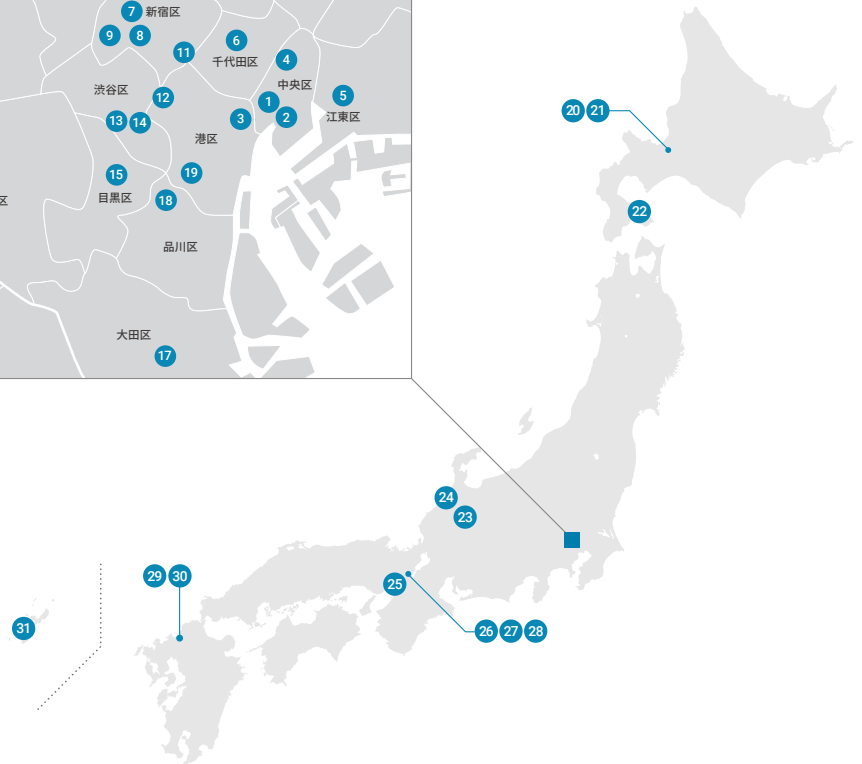

## TOKYU STAY

東京都心エリア (銀座・日本橋)	1 東急ステイ銀座
	2 東急ステイ築地
	3 東急ステイ新橋
	4 東急ステイ日本橋
	5 東急ステイ門前仲町
	6 東急ステイ水道橋
東京都心エリア (池袋・新宿)	7 東急ステイ新宿イーストサイド
	8 東急ステイ新宿
	9 東急ステイ西新宿
	10 東急ステイ池袋
	11 東急ステイ四谷
東京都心エリア (渋谷・品川)	12 東急ステイ青山プレミア
	13 東急ステイ渋谷
	14 東急ステイ渋谷 新南口
	15 東急ステイ目黒・祐天寺
	16 東急ステイ用賀
	17 東急ステイ蒲田
	18 東急ステイ五反田
19 東急ステイ高輪	
北海道エリア	20 東急ステイ札幌大通
	21 東急ステイ札幌
	22 東急ステイ函館朝市 灯の湯
東海エリア	23 東急ステイ飛騨高山 結の湯
北陸エリア	24 東急ステイ金沢
近畿エリア	25 東急ステイ大阪本町
	26 東急ステイ メルキュール大阪なんば
	27 東急ステイ京都阪井座 (四条河原町)
	28 東急ステイ京都三条烏丸
九州エリア	29 東急ステイ福岡天神
	30 東急ステイ博多
沖縄エリア	31 東急ステイ沖縄那覇

## TOKYU HARVEST CLUB

東急ハーヴェストクラブは、別荘を持つ欲びとホテルで過ごす快適さをあわせ持つ、会員制リゾートホテルです。

東急不動産のリゾート事業として、1988年に長野・蓼科で誕生しました。

現在では箱根や軽井沢、京都など全国に広がり、2万6千人を超える会員さまに多彩なリゾートライフを提供しています。

- 1 東急ハーヴェストクラブ那須
- 2 東急ハーヴェストクラブ那須 Retreat
- 3 東急ハーヴェストクラブ鬼怒川
- 4 東急ハーヴェストクラブVIALA 鬼怒川溪翠
- 5 東急ハーヴェストクラブ勝浦
- 6 東急ハーヴェストクラブ山中湖マウント富士(提携施設)
- 7 東急ハーヴェストクラブRESERVE箱根明神平  
In nol hakone myojindai(提携施設)
- 8 東急ハーヴェストクラブ箱根甲子園
- 9 東急ハーヴェストクラブVIALA 箱根翡翠
- 10 東急ハーヴェストクラブVIALA 箱根湖悠
- 11 東急ハーヴェストクラブ熱海伊豆山
- 12 東急ハーヴェストクラブVIALA annex熱海伊豆山
- 13 東急ハーヴェストクラブ天城高原
- 14 東急ハーヴェストクラブ伊東
- 15 東急ハーヴェストクラブ旧軽井沢
- 16 東急ハーヴェストクラブ旧軽井沢アクセス
- 17 東急ハーヴェストクラブ軽井沢
- 18 東急ハーヴェストクラブVIALA annex軽井沢
- 19 東急ハーヴェストクラブVIALA 軽井沢 Retreat creek
- 20 東急ハーヴェストクラブVIALA 軽井沢 Retreat garden
- 21 東急ハーヴェストクラブ斑尾
- 22 東急ハーヴェストクラブ蓼科
- 23 東急ハーヴェストクラブ蓼科アクセス
- 24 東急ハーヴェストクラブ蓼科リゾート
- 25 東急ハーヴェストクラブRESERVE飛騨高山  
In 東急ステイ 飛騨高山 結の湯(提携施設)
- 26 東急ハーヴェストクラブ静波海岸(提携施設)
- 27 東急ハーヴェストクラブ浜名湖
- 28 東急ハーヴェストクラブスキーザム勝山
- 29 東急ハーヴェストクラブ南紀田辺
- 30 東急ハーヴェストクラブ京都鷹峯
- 31 東急ハーヴェストクラブVIALA annex京都鷹峯
- 32 東急ハーヴェストクラブRESERVE京都東山  
In THE HOTEL HIGASHIYAMA(提携施設)
- 33 東急ハーヴェストクラブ有馬六彩
- 34 東急ハーヴェストクラブVIALA annex有馬六彩