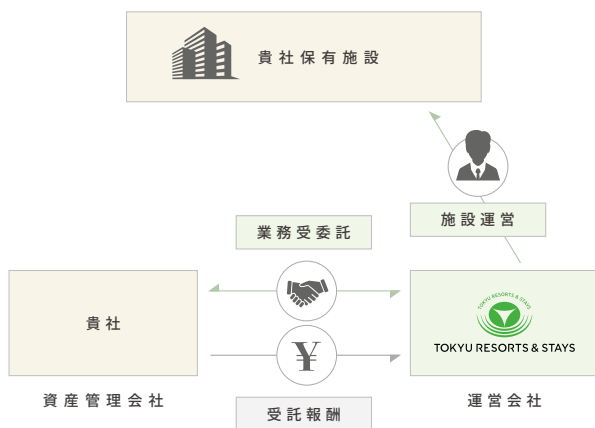

## OUR SOLUTION

東急リゾート&ステイは、ホテル、ゴルフ場、スキー場、別荘地など、全国100を超える施設運営を手がける総合運営会社です。40年にわたり培ってきた運営スキルを多様な施設の受託業務に活かしており、東急グループのほか、民間企業の施設、都道府県や市町村が保有する行政財産の指定管理など、民間・行政ともに実績を重ねてきました。貴社保有施設の運用・管理について、東急リゾート&ステイにご相談ください。

### 私たちの優位性

集客力

当社運営の施設利用は年間400万人超。グループ内の優良顧客層へのアプローチが可能です。

運営改善力

コスト削減、設備投資の最適化からホスピタリティ運営まで、スケールメリットを活かした「運営のスリム化」をご提案します。

ブランド力

安心と信頼の「東急ブランド」とリゾート業40年の実績を活かして、安定した事業を行います。

### 東急リゾート&ステイが提供する3つの運営サポート

#### SCHEME-1 運営受託

施設の名称を残し、資産管理会社として事業を継続していただきます。弊社にて従業員を雇用し、運営業務を行います。経営方針の作成からオペレーション業務全般まで、一括してお引き受けします。