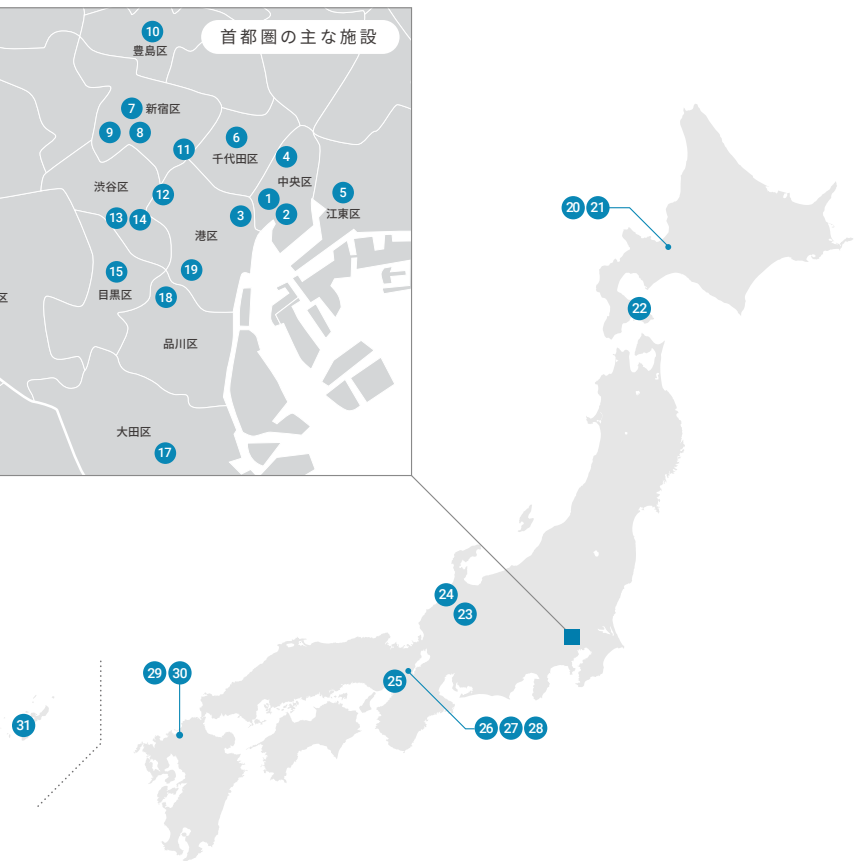

TOKYU STAY

東京都心エリア (銀座・日本橋)	1 東急ステイ銀座
	2 東急ステイ築地
	3 東急ステイ新橋
	4 東急ステイ日本橋
	5 東急ステイ門前仲町
	6 東急ステイ水道橋
東京都心エリア (池袋・新宿)	7 東急ステイ新宿イーストサイド
	8 東急ステイ新宿
	9 東急ステイ西新宿
	10 東急ステイ池袋
	11 東急ステイ四谷
東京都心エリア (渋谷・品川)	12 東急ステイ青山プレミア
	13 東急ステイ渋谷
	14 東急ステイ渋谷 新南口
	15 東急ステイ目黒・祐天寺
	16 東急ステイ用賀
	17 東急ステイ蒲田
	18 東急ステイ五反田
19 東急ステイ高輪	
北海道エリア	20 東急ステイ札幌大通
	21 東急ステイ札幌
	22 東急ステイ函館朝市 灯の湯
東海エリア	23 東急ステイ飛騨高山 結の湯
北陸エリア	24 東急ステイ金沢
近畿エリア	25 東急ステイ大阪本町
	26 東急ステイ メルキュール大阪なんば
	27 東急ステイ京都阪井座 (四条河原町)
	28 東急ステイ京都三条烏丸
九州エリア	29 東急ステイ福岡天神
	30 東急ステイ博多
沖縄エリア	31 東急ステイ沖縄那覇

東 急 ハ ー ヴ ェ ス ト ク ラ ブ

TOKYU HARVEST CLUB

東急ハーヴェストクラブは、別荘を持つ歓びとホテルで過ごす快適さをあわせ持つ、会員制リゾートホテルです。

東急不動産のリゾート事業として、1988年に長野・蓼科で誕生しました。

現在では箱根や軽井沢、京都など全国に広がり、2万6千人を超える会員さまに多彩なリゾートライフを提供しています。

- 1 東急ハーヴェストクラブ那須
- 2 東急ハーヴェストクラブ那須 Retreat
- 3 東急ハーヴェストクラブ鬼怒川
- 4 東急ハーヴェストクラブVIALA 鬼怒川溪翠
- 5 東急ハーヴェストクラブ勝浦
- 6 東急ハーヴェストクラブ山中湖マウント富士 (提携施設)
- 7 東急ハーヴェストクラブRESERVE 箱根明神平
In nol hakone myojindai (提携施設)
- 8 東急ハーヴェストクラブ箱根甲子園
- 9 東急ハーヴェストクラブVIALA 箱根翡翠
- 10 東急ハーヴェストクラブ熱海伊豆山
- 11 東急ハーヴェストクラブVIALA annex 熱海伊豆山
- 12 東急ハーヴェストクラブ天城高原
- 13 東急ハーヴェストクラブ伊東
- 14 東急ハーヴェストクラブ旧軽井沢
- 15 東急ハーヴェストクラブ旧軽井沢アクセス
- 16 東急ハーヴェストクラブ軽井沢
- 17 東急ハーヴェストクラブVIALA annex 軽井沢
- 18 東急ハーヴェストクラブVIALA 軽井沢 Retreat creek
- 19 東急ハーヴェストクラブVIALA 軽井沢 Retreat garden
- 20 東急ハーヴェストクラブ斑尾
- 21 東急ハーヴェストクラブ蓼科
- 22 東急ハーヴェストクラブ蓼科アクセス
- 23 東急ハーヴェストクラブ蓼科リゾート
- 24 東急ハーヴェストクラブRESERVE 飛騨高山
In 東急ステイ 飛騨高山 結の湯 (提携施設)
- 25 東急ハーヴェストクラブ静波海岸 (提携施設)
- 26 東急ハーヴェストクラブ浜名湖
- 27 東急ハーヴェストクラブスキージャム勝山
- 28 東急ハーヴェストクラブ南紀田辺
- 29 東急ハーヴェストクラブ京都鷹峯
- 30 東急ハーヴェストクラブVIALA annex 京都鷹峯
- 31 東急ハーヴェストクラブRESERVE 京都東山
In THE HOTEL HIGASHIYAMA (提携施設)
- 32 東急ハーヴェストクラブ有馬六彩
- 33 東急ハーヴェストクラブVIALA annex 有馬六彩