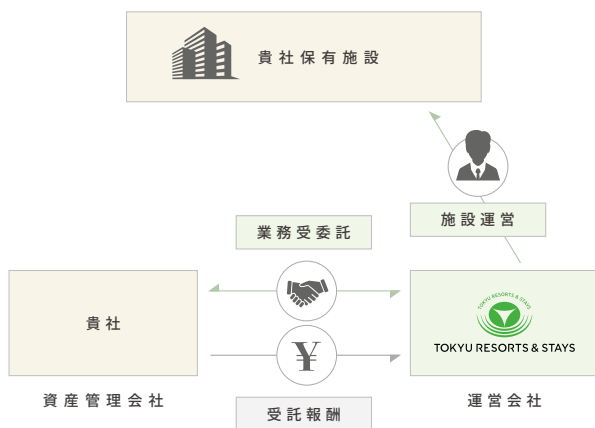

別荘管理

ニセコ高原リゾートノースヒルズ
 東急那須リゾート別荘地「The Hills」
 スパックス鬼怒川
 勝浦東急サニーク
 箱根サニーク
 東急仙石原別荘地
 蓼科東急タウンセンター
 斑尾東急リゾート
 天城高原サービスセンター
 浜名湖東急サニーク

その他

野外活動施設
 研修所
 保養所
 飲食・物販部門

施設運営受託・コンサルティング

OUR SOLUTION

東急リゾート&ステイは、ホテル、ゴルフ場、スキー場、別荘地など、全国100を超える施設運営を手がける総合運営会社です。40年にわたり培ってきた運営スキルを多様な施設の受託業務に活かしており、東急グループのほか、民間企業の施設、都道府県や市町村が保有する行政財産の指定管理など、民間・行政ともに実績を重ねてきました。貴社保有施設の運用・管理について、東急リゾート&ステイにご相談ください。

私たちの優位性

集客力

当社運営の施設利用は年間400万人超。グループ内の優良顧客層へのアプローチが可能です。

運営改善力

コスト削減、設備投資の最適化からホスピタリティ運営まで、スケールメリットを活かした「運営のスリム化」をご提案します。

ブランド力

安心と信頼の「東急ブランド」とリゾート業40年の実績を活かして、安定した事業を行います。

東急リゾート&ステイが提供する3つの運営サポート

SCHEME-1 運営受託

施設の名称を残し、資産管理会社として事業を継続していただけます。弊社にて従業員を雇用し、運営業務を行います。経営方針の作成からオペレーション業務全般まで、一括してお引き受けします。

SCHEME-2 マネジメント契約

施設の経営責任者として、当社より支配人などを出向させます。現場の最前線にて、運営指導、集客支援、事務業務などに取り組み、早期の経営改善を実現します。

SCHEME-3 コンサルティング契約

現状から課題や問題点を明確化し、改善のシナリオを構築。その上で当社の経験豊かなスタッフが商品企画や集客、施設管理、コストコントロールなどのコンサルティングを行います。

※簡易運営診断メニューもご用意しております。まずはお気軽にご相談ください。

基本メニュー ①決算(PL)診断 ②集客販促分析

その他メニュー ③コース管理品質診断 ④施設維持管理診断 ⑤サービス接遇診断

東急不動産ホールディングスグループ

東急不動産ホールディングスグループは、価値を創造し続ける企業グループとして、ハコやモノの枠を超えて、ライフスタイルを創造・提案しています。持株会社である東急不動産ホールディングスの下、主要6社を中心にさまざまな事業を展開し、お客さまに新たな価値を提供し続けています。