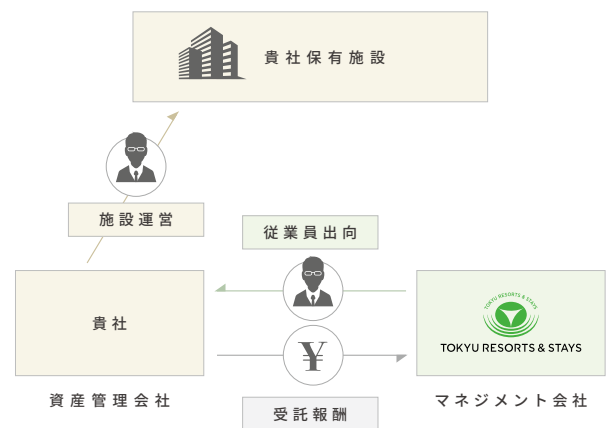

別荘管理

ニセコ高原リゾートノースヒルズ
 東急那須リゾート別荘地「The Hills」
 スパックス鬼怒川
 勝浦東急サニーク
 箱根サニーク
 東急仙石原別荘地
 蓼科東急タウンセンター
 斑尾東急リゾート
 天城高原サービスセンター
 浜名湖東急サニーク

その他

野外活動施設
 研修所
 保養所
 飲食・物販部門

施設運営受託・コンサルティング

OUR SOLUTION

東急リゾート&ステイは、ホテル、ゴルフ場、スキー場、別荘地など、全国100を超える施設運営を手がける総合運営会社です。40年にわたり培ってきた運営スキルを多様な施設の受託業務に活かしており、東急グループのほか、民間企業の施設、都道府県や市町村が保有する行政財産の指定管理など、民間・行政ともに実績を重ねてきました。貴社保有施設の運用・管理について、東急リゾート&ステイにご相談ください。

私たちの優位性

集客力

当社運営の施設利用は年間400万人超。グループ内の優良顧客層へのアプローチが可能です。

運営改善力

コスト削減、設備投資の最適化からホスピタリティ運営まで、スケールメリットを活かした「運営のスリム化」をご提案します。

ブランド力

安心と信頼の「東急ブランド」とリゾート業40年の実績を活かして、安定した事業を行います。

東急リゾート&ステイが提供する3つの運営サポート

SCHEME-1 運営受託

施設の名称を残し、資産管理会社として事業を継続していただけます。弊社にて従業員を雇用し、運営業務を行います。経営方針の作成からオペレーション業務全般まで、一括してお引き受けします。

SCHEME-2 マネジメント契約

施設の経営責任者として、当社より支配人などを出向させます。現場の最前線にて、運営指導、集客支援、事務業務などに取り組み、早期の経営改善を実現します。

SCHEME-3 コンサルティング契約

現状から課題や問題点を明確化し、改善のシナリオを構築。その上で当社の経験豊かなスタッフが商品企画や集客、施設管理、コストコントロールなどのコンサルティングを行います。

※簡易運営診断メニューもご用意しております。まずはお気軽にご相談ください。

基本メニュー ①決算(PL)診断 ②集客販促分析

その他メニュー ③コース管理品質診断 ④施設維持管理診断 ⑤サービス接遇診断

東急不動産ホールディングスグループ

東急不動産ホールディングスグループは、価値を創造し続ける企業グループとして、ハコやモノの枠を超えて、ライフスタイルを創造・提案しています。持株会社である東急不動産ホールディングスの下、主要6社を中心にさまざまな事業を展開し、お客さまに新たな価値を提供し続けています。