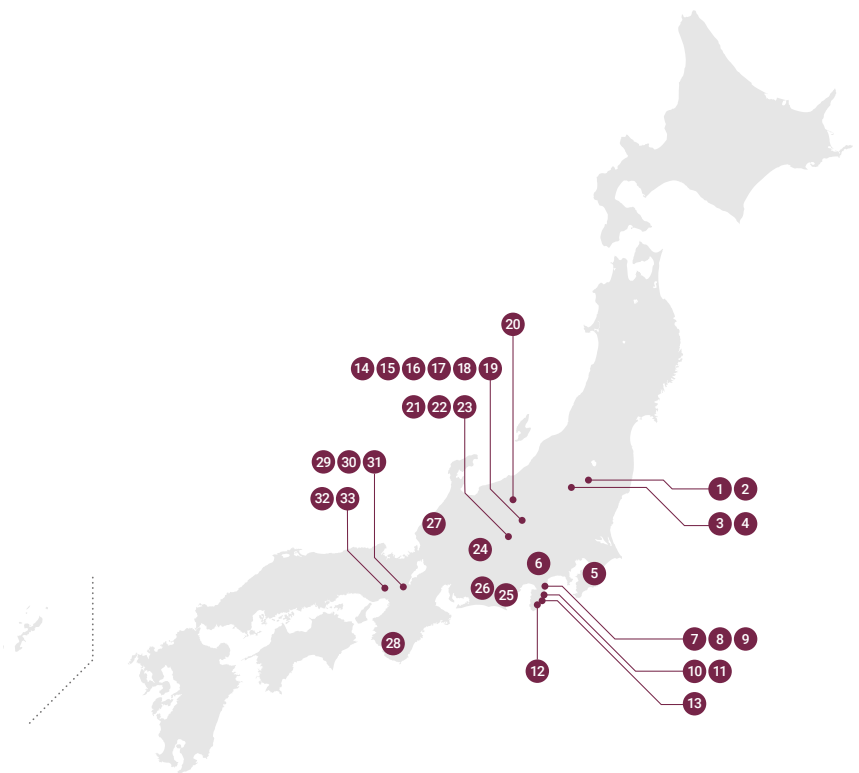

TOKYU STAY

東京都心エリア (銀座・日本橋)	1 東急ステイ銀座
	2 東急ステイ築地
	3 東急ステイ新橋
	4 東急ステイ日本橋
	5 東急ステイ門前仲町
	6 東急ステイ水道橋
東京都心エリア (池袋・新宿)	7 東急ステイ新宿イーストサイド
	8 東急ステイ新宿
	9 東急ステイ西新宿
	10 東急ステイ池袋
	11 東急ステイ四谷
東京都心エリア (渋谷・品川)	12 東急ステイ青山プレミア
	13 東急ステイ渋谷
	14 東急ステイ渋谷 新南口
	15 東急ステイ目黒・祐天寺
	16 東急ステイ用賀
	17 東急ステイ蒲田
	18 東急ステイ五反田
19 東急ステイ高輪	
北海道エリア	20 東急ステイ札幌大通
	21 東急ステイ札幌
	22 東急ステイ函館朝市 灯の湯
東海エリア	23 東急ステイ飛騨高山 結の湯
北陸エリア	24 東急ステイ金沢
近畿エリア	25 東急ステイ大阪本町
	26 東急ステイ メルキュール大阪なんば
	27 東急ステイ京都阪井座 (四条河原町)
	28 東急ステイ京都三条烏丸
九州エリア	29 東急ステイ福岡天神
	30 東急ステイ博多
沖縄エリア	31 東急ステイ沖縄那覇

東 急 ハ ー ヴ ェ ス ト ク ラ ブ

TOKYU HARVEST CLUB

東急ハーヴェストクラブは、別荘を持つ歓びとホテルで過ごす快適さをあわせ持つ、会員制リゾートホテルです。

東急不動産のリゾート事業として、1988年に長野・蓼科で誕生しました。

現在では箱根や軽井沢、京都など全国に広がり、2万6千人を超える会員さまに多彩なリゾートライフを提供しています。

- 1 東急ハーヴェストクラブ那須
- 2 東急ハーヴェストクラブ那須 Retreat
- 3 東急ハーヴェストクラブ鬼怒川
- 4 東急ハーヴェストクラブVIALA 鬼怒川溪翠
- 5 東急ハーヴェストクラブ勝浦
- 6 東急ハーヴェストクラブ山中湖マウント富士 (提携施設)
- 7 東急ハーヴェストクラブRESERVE 箱根明神平
In nol hakone myojindai (提携施設)
- 8 東急ハーヴェストクラブ箱根甲子園
- 9 東急ハーヴェストクラブVIALA 箱根翡翠
- 10 東急ハーヴェストクラブ熱海伊豆山
- 11 東急ハーヴェストクラブVIALA annex 熱海伊豆山
- 12 東急ハーヴェストクラブ天城高原
- 13 東急ハーヴェストクラブ伊東
- 14 東急ハーヴェストクラブ旧軽井沢
- 15 東急ハーヴェストクラブ旧軽井沢アクセス
- 16 東急ハーヴェストクラブ軽井沢
- 17 東急ハーヴェストクラブVIALA annex 軽井沢
- 18 東急ハーヴェストクラブVIALA 軽井沢 Retreat creek
- 19 東急ハーヴェストクラブVIALA 軽井沢 Retreat garden
- 20 東急ハーヴェストクラブ斑尾
- 21 東急ハーヴェストクラブ蓼科
- 22 東急ハーヴェストクラブ蓼科アクセス
- 23 東急ハーヴェストクラブ蓼科リゾート
- 24 東急ハーヴェストクラブRESERVE 飛騨高山
In 東急ステイ 飛騨高山 結の湯 (提携施設)
- 25 東急ハーヴェストクラブ静波海岸 (提携施設)
- 26 東急ハーヴェストクラブ浜名湖
- 27 東急ハーヴェストクラブスキージャム勝山
- 28 東急ハーヴェストクラブ南紀田辺
- 29 東急ハーヴェストクラブ京都鷹峯
- 30 東急ハーヴェストクラブVIALA annex 京都鷹峯
- 31 東急ハーヴェストクラブRESERVE 京都東山
In THE HOTEL HIGASHIYAMA (提携施設)
- 32 東急ハーヴェストクラブ有馬六彩
- 33 東急ハーヴェストクラブVIALA annex 有馬六彩

ゴルフ事業

GOLF RESORT

私たちのゴルフ運営は40年以上の長い歴史があります。現在では、自然地形を活かした多様なタイプのゴルフ場を全国で展開。施設だけでなく、トーナメントや登録プロ制度、ジュニアレッスンなどのイベントも充実させ、お客さまのゴルフシーンに合わせて、最良のサービスを提供しています。

ゴルフ場

泉パークタウンゴルフ倶楽部
那須国際カントリークラブ
板倉ゴルフ場
筑波東急ゴルフクラブ
猿島カントリー倶楽部
サミットゴルフクラブ
小見川東急ゴルフクラブ
芝山ゴルフ倶楽部
季美の森ゴルフ倶楽部
大多喜城ゴルフ倶楽部
勝浦東急ゴルフコース
麻倉ゴルフ倶楽部