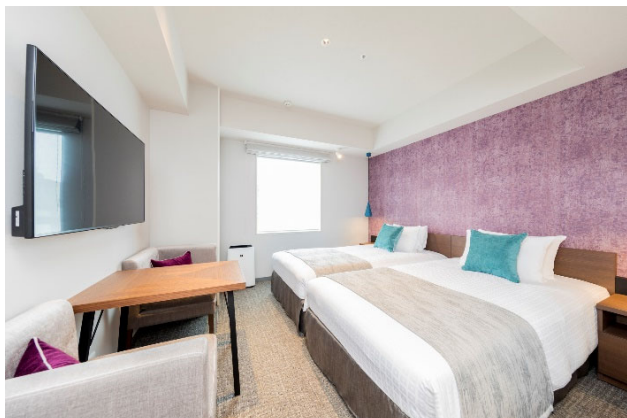

■概要

<販売開始日>

2020年11月16日（月）～

<プラン名>

シェアオフィス“Business-Airport 1DAY”パスポート付プラン 8,000円/1名～（消費税込）

<ご予約について>

「東急ステイ」公式WEBサイトにて受け付けております。

<https://www.tokyustay.co.jp/>

※予約状況によりご利用いただけない場合がございます。予めご了承ください。

東急ステイ高輪