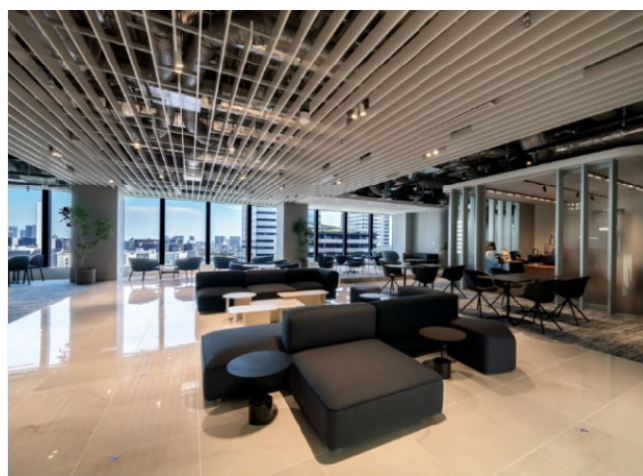

(※) 2020年12月21日開業予定

ビジネスエアポート渋谷南平台
(2019年5月開業)

ビジネスエアポート竹芝
(2020年9月開業)

■ 東急ステイ概要

コンセプト～「自分らしく暮らすように滞在できる」ホテル～

「ビジネス」から「観光」、「転勤等の一時住まい」まで、海外からの旅行者も含め、『1泊でも中・長期滞在でも快適な空間』を提供することをコンセプトとして洗濯乾燥機・電子レンジ・ミニキッチン（一部タイプ）などを客室内に設置したホテルです。