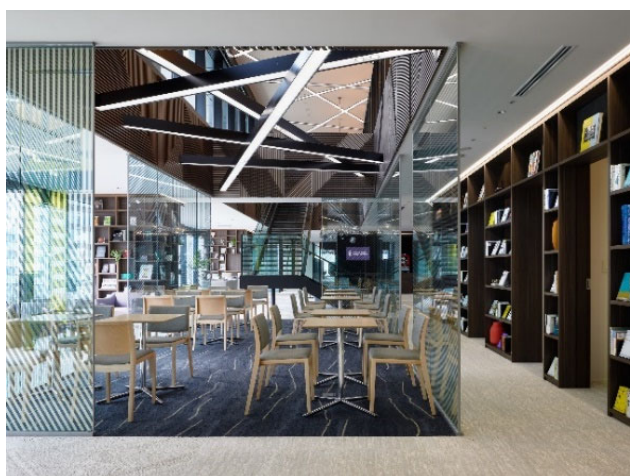

(※) 2020年12月21日開業予定

ビジネスエアポート渋谷南平台
(2019年5月開業)

ビジネスエアポート竹芝
(2020年9月開業)

■ 東急ステイ概要

コンセプト～「自分らしく暮らすように滞在できる」ホテル～

「ビジネス」から「観光」、「転勤等の一時住まい」まで、海外からの旅行者も含め、『1泊でも中・長期滞在でも快適な空間』を提供することをコンセプトとして洗濯乾燥機・電子レンジ・ミニキッチン（一部タイプ）などを客室内に設置したホテルです。