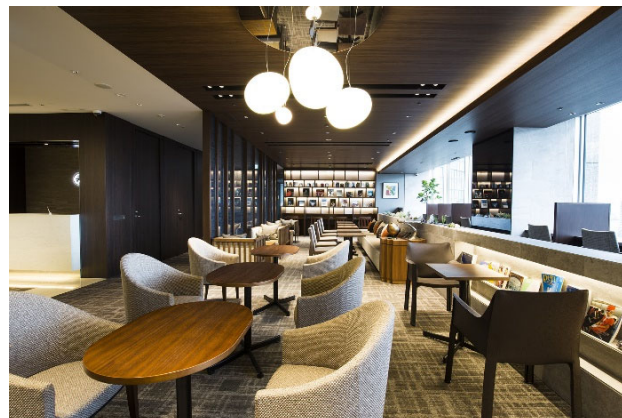

シェアオフィス“Business-Airport 1DAY”パスポート付プラン 8,000円/1名～（消費税込）

<ご予約について>

「東急ステイ」公式WEBサイトにて受け付けております。

<https://www.tokyustay.co.jp/>

※予約状況によりご利用いただけない場合がございます。予めご了承ください。

東急ステイ高輪

ビジネスエアポート品川

<地区別対象店舗> ※地区に関わらず、全てのビジネスエアポートの店舗の利用が可能です。